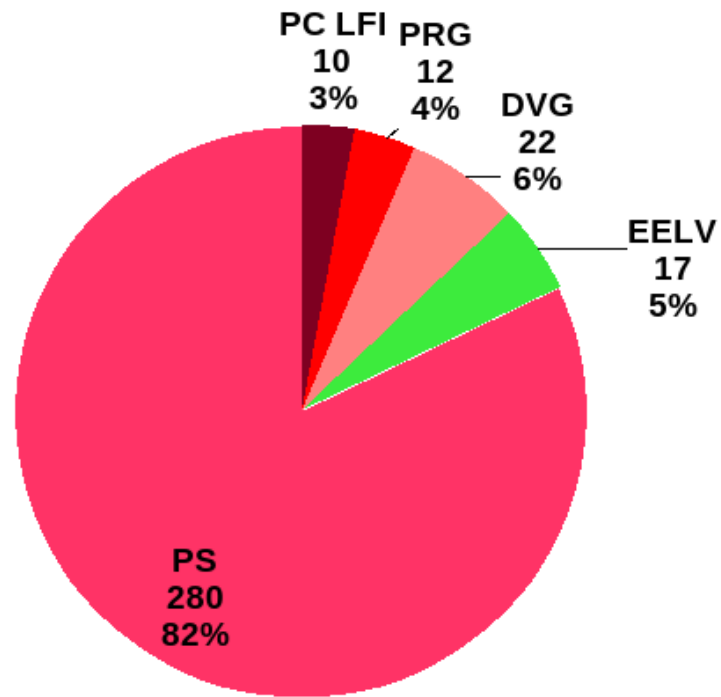

Répartition des députés élus au sein de la NUPES

Répartition des députés après formation des groupes parlementaire au sein de la NUPES

Répartition des députés à gauche en 2012

Les circonscriptions gagnées par la Nupes aux législatives 2022

FRANÇAIS DE L'ETRANGER

- 01
- 02
- 03
- 04
- 05
- 06
- 07
- 08
- 09
- 10
- 11

Parts des duels gagnés et perdus par la Nupes au second tour des élections législatives 2022

■ Duels perdus par la Nupes ■ Duels gagnés par la Nupes

Report de voix au deuxième tour

Report de voix en cas de duel NUPES / Ensemble			
	NUPES	Ensemble	Abstention
LR	5	60	35
RN	30	18	52

Report de voix en cas de duel NUPES / RN			
	NUPES	RN	Abstention
LR	12	30	58
Ensemble	16	12	72

Sociologie des candidats aux législatives par parti

Note: 577 élu.e.s, Législatives 2022

Source: ministère de l'Intérieur, CEVIPOF - LEGIS2022 - Martial Foucault