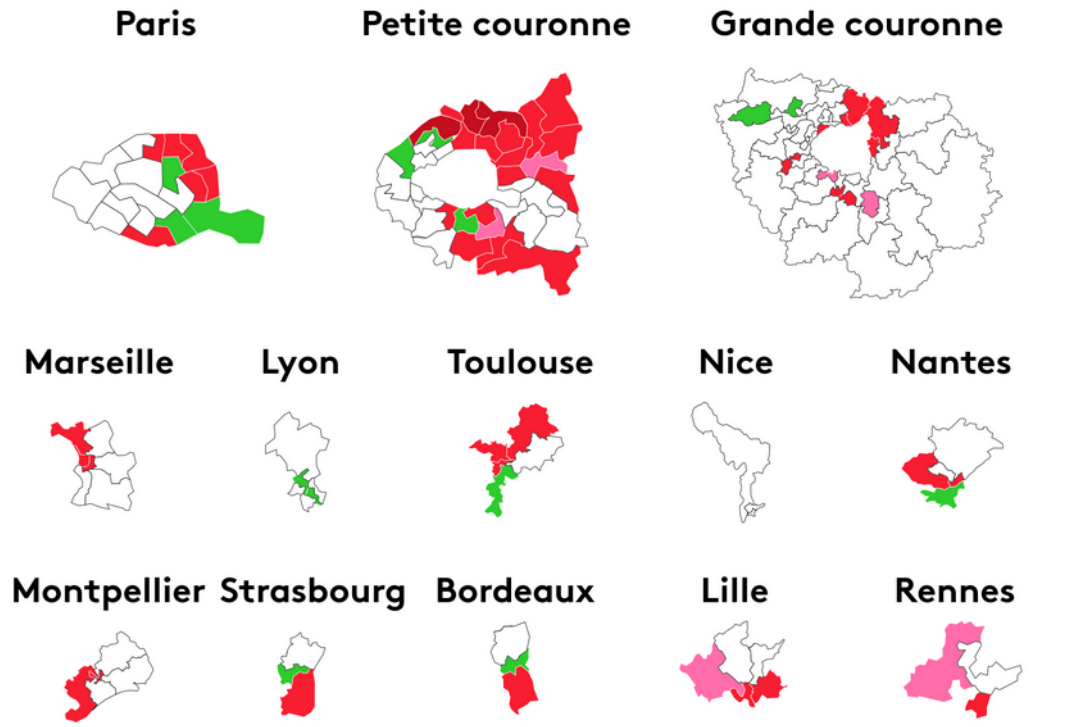

Répartition des députés élus au sein de la NUPES

Répartition des députés après formation des groupes parlementaire au sein de la NUPES

Répartition des députés à gauche en 2012

Les circonscriptions gagnées par la Nupes aux législatives 2022

FRANÇAIS DE L'ETRANGER

- 01
- 02
- 03
- 04
- 05
- 06
- 07
- 08
- 09
- 10
- 11

Parts des duels gagnés et perdus par la Nupes au second tour des élections législatives 2022

■ Duels perdus par la Nupes ■ Duels gagnés par la Nupes