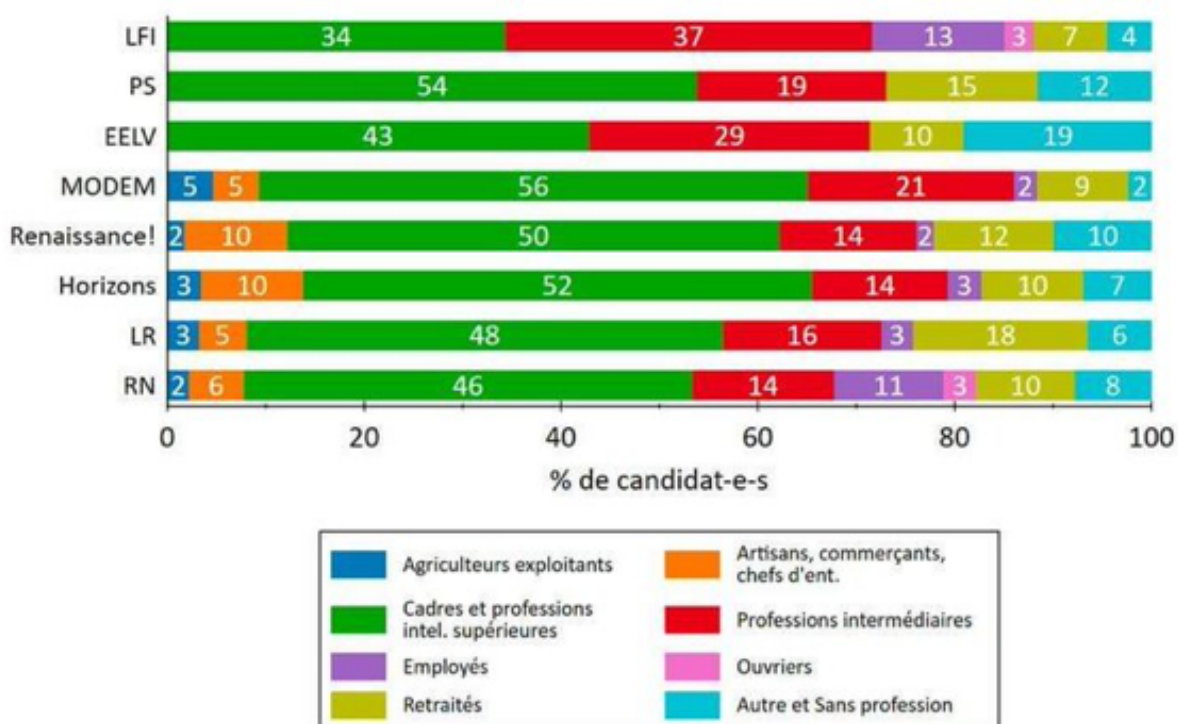

Répartition des députés élus au sein de la NUPES

Répartition des députés après formation des groupes parlementaire au sein de la NUPES

Répartition des députés à gauche en 2012

Les circonscriptions gagnées par la Nupes aux législatives 2022

FRANÇAIS DE L'ETRANGER

- 01
- 02
- 03
- 04
- 05
- 06
- 07
- 08
- 09
- 10
- 11

Parts des duels gagnés et perdus par la Nupes au second tour des élections législatives 2022

■ Duels perdus par la Nupes ■ Duels gagnés par la Nupes

Report de voix au deuxième tour

Report de voix en cas de duel NUPES / Ensemble			
	NUPES	Ensemble	Abstention
LR	5	60	35
RN	30	18	52

Report de voix en cas de duel NUPES / RN			
	NUPES	RN	Abstention
LR	12	30	58
Ensemble	16	12	72

Sociologie des candidats aux législatives par parti

Note: 577 élu.e.s, Législatives 2022

Source: ministère de l'Intérieur, CEVIPOF - LEGIS2022 - Martial Foucault