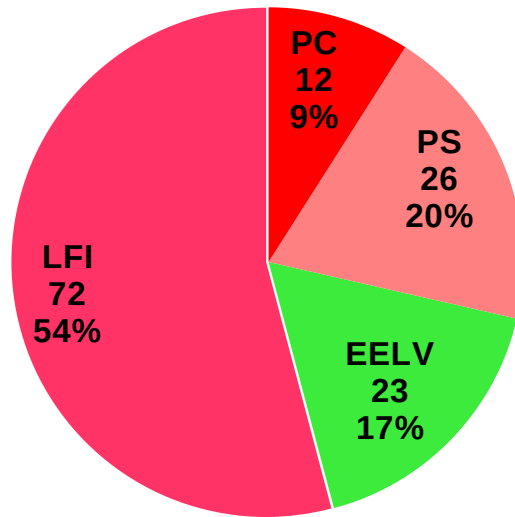

Répartition des députés élus au sein de la NUPES

Répartition des députés après formation des groupes parlementaire au sein de la NUPES

Répartition des députés à gauche en 2012

Les circonscriptions gagnées par la Nupes aux législatives 2022

FRANÇAIS DE L'ETRANGER

- 01
- 02
- 03
- 04
- 05
- 06
- 07
- 08
- 09
- 10
- 11

Parts des duels gagnés et perdus par la Nupes au second tour des élections législatives 2022

■ Duels perdus par la Nupes ■ Duels gagnés par la Nupes