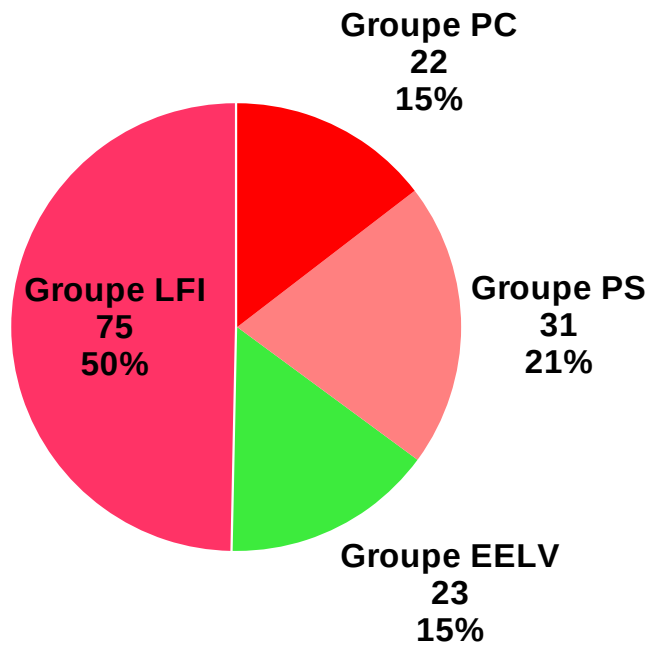

Répartition des députés élus au sein de la NUPES

Répartition des députés après formation des groupes parlementaire au sein de la NUPES

Répartition des députés à gauche en 2012

Les circonscriptions gagnées par la Nupes aux législatives 2022

FRANÇAIS DE L'ETRANGER

- 01
- 02
- 03
- 04
- 05
- 06
- 07
- 08
- 09
- 10
- 11

Parts des duels gagnés et perdus par la Nupes au second tour des élections législatives 2022

■ Duels perdus par la Nupes ■ Duels gagnés par la Nupes

Report de voix au deuxième tour

Report de voix en cas de duel NUPES / Ensemble			
	NUPES	Ensemble	Abstention
LR	5	60	35
RN	30	18	52

Report de voix en cas de duel NUPES / RN			
	NUPES	RN	Abstention
LR	12	30	58
Ensemble	16	12	72