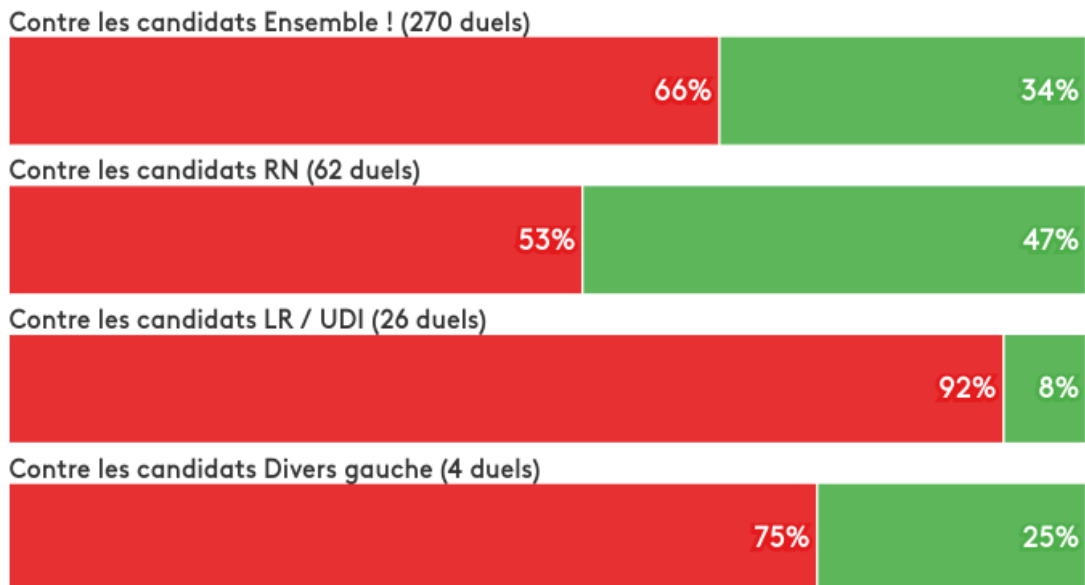

Répartition des députés élus au sein de la NUPES

Répartition des députés après formation des groupes parlementaire au sein de la NUPES

Répartition des députés à gauche en 2012

Les circonscriptions gagnées par la Nupes aux législatives 2022

FRANÇAIS DE L'ETRANGER

- 01
- 02
- 03
- 04
- 05
- 06
- 07
- 08
- 09
- 10
- 11

Parts des duels gagnés et perdus par la Nupes au second tour des élections législatives 2022

■ Duels perdus par la Nupes ■ Duels gagnés par la Nupes